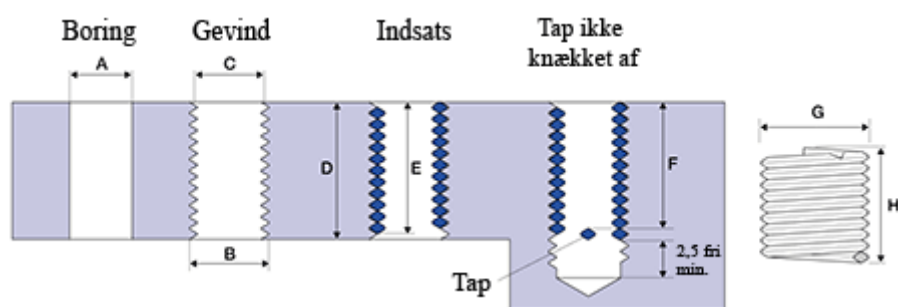

Varenummer: 1312702400300
Beskrivelse: KLEE Gevindindsats FILTEC+ M2 x 0,40
boreddybde 3mm

Mål

A	= 2,1 -0,01 +0,09
B	= 2.520
C	= 2,26 -0 +0,053
D	= 3.00
Gevind	= M2 x 0,40
G Min/Maks	= 2,60 2,75
H	= 4.90